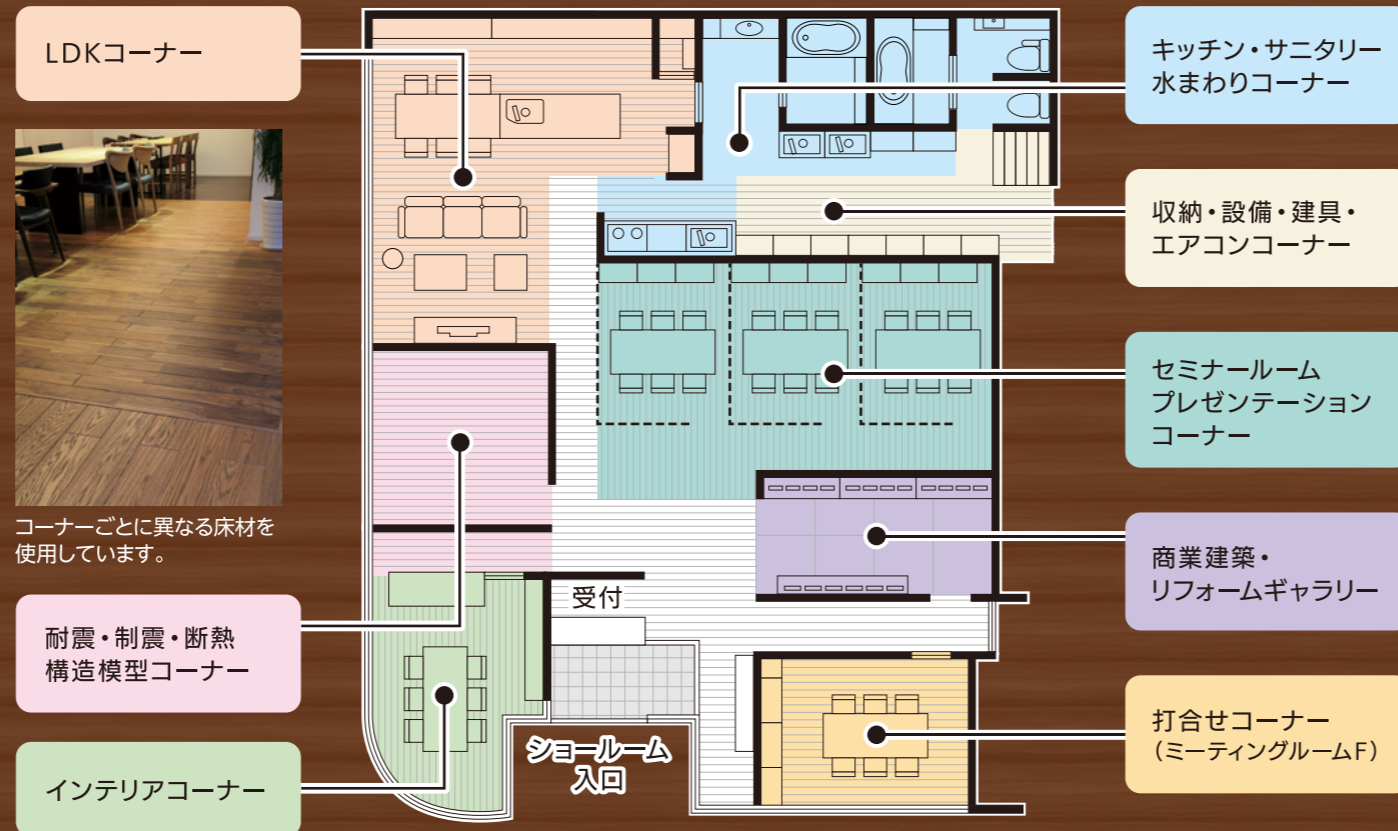

◆ **セミナールーム
プレゼンテーション
コーナー**
Seminar room
Presentation
パソコン、iPadでの
3D画像による
外観や間取りの
シミュレーション、
リフォームの実例
などをプロジェクター
を使用して大画面で
ご覧いただけます。

◆ **ミーティング
ルームF**
Meeting
room F
個室となっており、
大型モニターを
使用しての打ち合わ
せができます。

◆ **商業建築・
リフォームギャラリー**
Commercial Architecture
Reform Gallery
リフォーム実例集、
各種カタログ、
商業建築に関わる
資料を取り揃えた
ギャラリーです。

住友林業ホームテック リフォームショールーム

Access/アクセス ■西鉄久留米駅より車で約15分 ■久留米インターチェンジより車で約3分

福岡県久留米市東合川新町11-40

駐車場完備

カーナビをご利用の方は下記マップコードを入力してください。