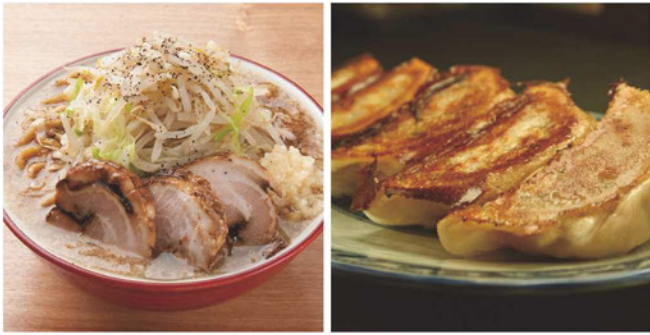

この看板が目印です!

軽

フラット7 福岡志免 検索

話題のラーメン自動販売機！九州初上陸！

東京の有名ラーメン店の本物の味がご自宅でお手軽に楽しめる！お店で作ったスープを丸ごと冷凍！麺は製麺所で製造した冷凍生麺を使用しているので本格的な味をお楽しみいただけます。また、自動販売機なので昼夜問わずお買い求めいただけます。ランチや夕食、お夜食にも！福岡では味わうことができない名店の味をぜひ召し上がれ！

メニュー