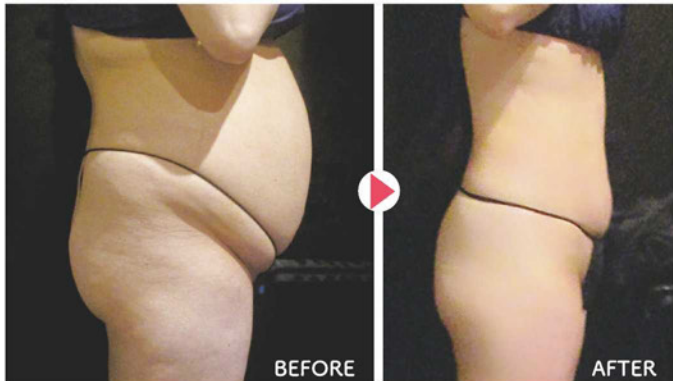

医療法人
はなだ歯科クリニック
Good smiles everybody
☎092-915-4180

〒大野城市白木原1丁目17-4サンリヤン大野城駅前IV番館1F

診療科目 むし歯治療、歯周病治療、予防歯科、OAMインプラント、
おとなの矯正、床矯正、ホワイトニング

診療時間 9:30~12:30/14:30~18:00

休診 日曜・祝日

取材: H企画/080-1722-9415

【クリニック提携エステ】 日本初!「Dr.HIFU JET」×九州初マシン! 11台のマシンから選べるスピード痩身プログラム!