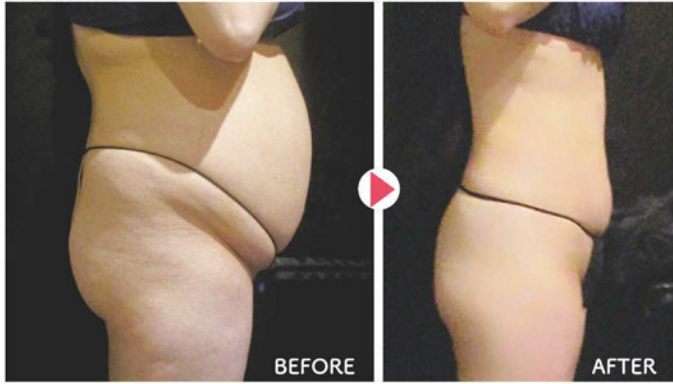

【クリニック提携エステ】 日本初!「Dr.HIFU JET」×九州初マシン! 11台のマシンから選べるスピード痩身プログラム!

①日本初上陸!Dr.Special HIFU JET ②Dr.Special HIFU リフトアップJET ③【新型】セルファイヤー-GOLD
④下半身シェイプマシン ⑤日本初!特許取得脂肪溶解マシンコース※①~⑤のマシンコースが体験できます!
40~70代に特化した【強制4段燃焼スピード痩身プログラム!】医療技術搭載マシンが日本初上陸!ムダな脂肪をとにかく燃やす!溶かす!落とす!
口コミで話題になり、粕屋方面からの来店者も多数!
施術実績27年越の技術で、痩せにくい頑固な脂肪を削ぎ落とす!

運動ナシ食事制限ナシ!
スピード痩身プログラム!
日本初「Dr.Special HIFU JET」4万ショット
春日店8周年記念(3月末まで)※税込
●お一人様初回**4,000円**
●ご夫婦&家族割り※親子・姉妹・兄弟
好評!お2人合計で7,000円

クリニック提携エステ
琥珀 春日店
☎092-586-7996
※電話でのご予約をおすすめします。
春日市昇町5-139
【営】10:00~(最終受付)21:00
【休】不定休 【P】有 ※キッズルーム完備