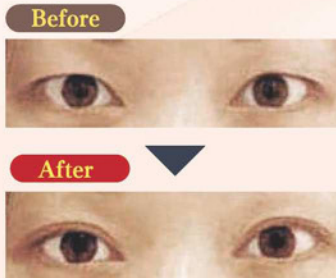

TEL 090-7386-2097

■営業時間 10:00~19:00
(最終受付18:30)

■定休日 日曜・祝日(その他不定休)

予約サイト

自然な理想の二重

初めての方も安心

(例)LS法・目頭切開・涙袋ヒアルロン酸注入

マスクをしているから目元で印象が決まります。

目は印象を変える力を持っています。アーティスクリニックではカウンセリングを重視し、独自の二重まぶた術「自然な理想の二重 LS法」で患者様の希望の二重を最大限に把握し、似合う自然な二重をデザインしてくれます。施術後の腫れも少なく、週末を利用して手術される方もいらっしゃいます。施術後のフォローアップも万全に行っています。「目元の印象を変えたい」「アイプチを卒業したい」「他院で二重にしたけど…満足していない」と思っている方はお気軽にご相談してみてください。

(例)LS法

切らない「LS法」痛みが少ない・バレにくい・腫れにくい

長年、まぶたに悩む多くの女性を素敵に二重へと導いてきたアーティスクリニックのLS法。患者様の希望を最大限把握し、手術前のどんな些細な不安も解消する為、カウンセリングを最重要視。万全のアフターフォローとスタッフ全員の親身な対応で高い支持を得ております。オリジナル二重手術LS法は、切らずに独自の麻酔法で痛みを抑えた施術が持ち味。腫れにくく、高い定着率で、施術後の復帰スピードが早く平均2～3日で普通の生活に戻れるほど。また、他院の手術で悩んでいる患者様の二重の抜糸も行われています。基本的に大きな傷跡が残ることはほとんどなく、状態にもよりますが多くの場合、抜糸が可能です。目元の印象で悩んでいる方はぜひご相談を。