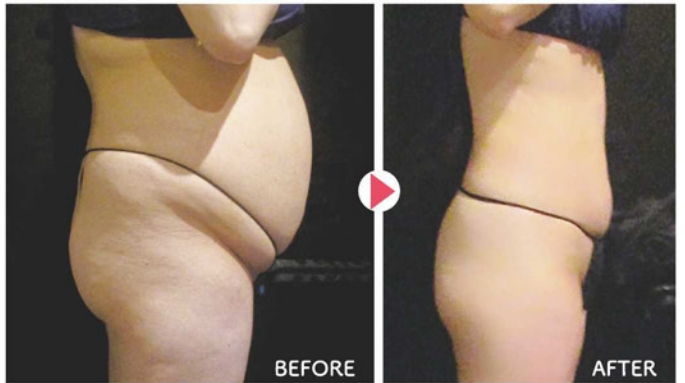

【クリニック提携エステ】 日本初!「Dr.HIFU JET」×九州初マシン! 11台のマシンから選べるスピード痩身プログラム!

①日本初上陸! Dr.Special HIFU JET ②Dr.Special HIFU リフトアップJET ③【新型】セルフファイヤーGOLD
④下半身シェイプマシン ⑤日本初!特許取得脂肪溶解マシンコース※①~⑤のマシンコースが体験できます!
東京でも人気のサロンがこんなに近くに!コロナ禍なら近場が安心!
40~70代に特化した【強制4段燃焼スピード痩身プログラム!】医療技術
搭載マシンが日本初上陸!ムダな脂肪をとにかく燃やす!溶かす!落とす!
施術実績27年越の技術で、痩せにくい頑固な脂肪を削ぎ落とす!

運動ナシ食事制限ナシ!
スピード痩身プログラム!
日本初「Dr.Special HIFU JET」4万ショット
お得なキャンペーン3月末まで! ※税込
●お一人様初回**4,000円**
●ご夫婦&家族割り※親子・姉妹・兄弟
好評!お2人合計で**7,000円**

クリニック提携エステ
琥珀 筑紫野本店

☎092-927-1522
※電話でのご予約をおすすめします。
筑紫野市原田7-2-11-1F
【営】10:00~(最終受付)21:00
【休】不定休【P】有

①内職スタッフ ②社内内職(倉庫内軽作業)

①②完全出来高制

交 ①在宅勤務(自宅集配あり) ②那珂川市

未経験者歓迎!在宅でできる内職さん募集
業績好調につきエリア拡大の大募集です!

- 【内容】自動車のライト配線の簡単な組立て作業
- 【時間】②9:00~17:00(応相談)
- 【給与】①②完全出来高制 ※単価1~5円/個
- 【休日】土日・GW・お盆・年末年始
- 【待遇】②交通費一部支給(社内規定)
- 【勤務】①自宅:毎日集配にお伺いいたします ※集配可能エリアについてはお電話でご確認下さい ②右記住所(那珂川市)

Connéct (コネクト)
☎092-952-5822
☎080-2782-0605
担当/田崎
那珂川市松木2丁目90

①②広告プランナー・企画営業

▼①②月給 170,000円~355,000円

交 JR大野城駅より徒歩5分

事業拡大に伴い複数名募集。未経験者の方でもOK!
元気で明るい方お待ちしております!JR西鉄とも徒歩圏内

- 【時間】9:00~18:00(休憩60分)
  残業月平均10時間程度
  直行直帰や在宅ワークも可
- 【休日】土日祝・年間125日以上・完全週休2日制
- 【資格】普通自動車免許
- 【待遇】各種保険完備・交通費支給・時短勤務制度あり・資格取得支援etc
  ※2021年度は全社員有休100%消化予定
- 【業務】①:アフルエント事業
  新創刊した「アフルエント」の法人営業となります。アフルエント以外にも様々な商品をお客様にご提案します。経験者優遇/
  ②:印刷事業
  法人や行政が主な営業先で様々な商品を提案営業していただきます!
- 【PR】新規開拓営業の経験者優遇/
  元気で明るい方大歓迎です/
  未経験者の方でも先輩方が丁寧にしっかりとサポートいたしますのでご安心ください!
  オフィスもキレイでおしゃれになりました!
- 【応募】①②共にアドブレーション九州HPの採用ページ(engage)より応募ください。
  http://en-gage.net/adbk_saiyo/

フリーペーパーを
作っている会社です。
平均年齢29歳と若く
女性も大活躍中!